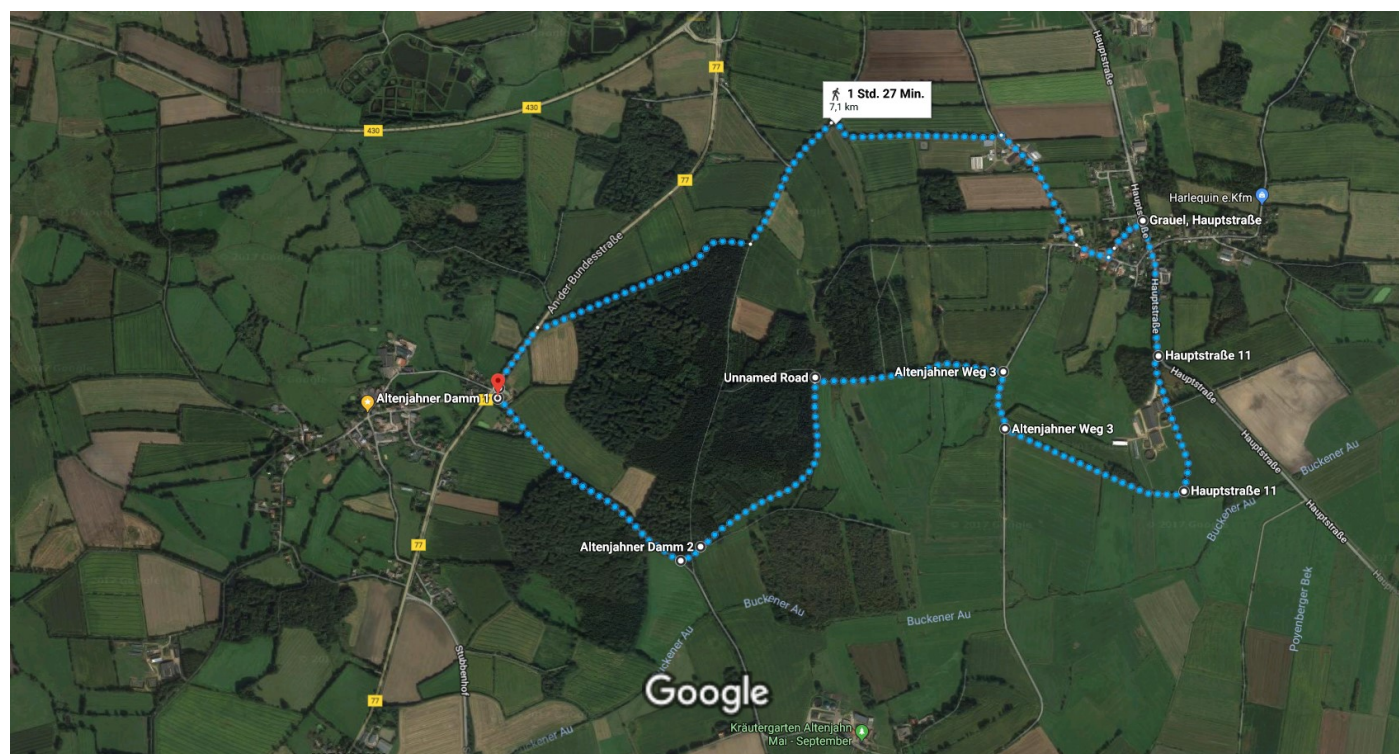

An der Bundesstraße 1, 24594 Jahrsdorf Zu Fuß 7,1 km, 1 Std. 27 Min.
nach Altenjahner Damm 1, 24594 Jahrsdorf

Bilder © 2018 Google, Kartendaten © 2018 GeoBasis-DE/BKG (©2009), Google 200 m

über Achterlang

1 Std. 27 Min.

7,1 km

58 m · 56 m

58 m

18 m