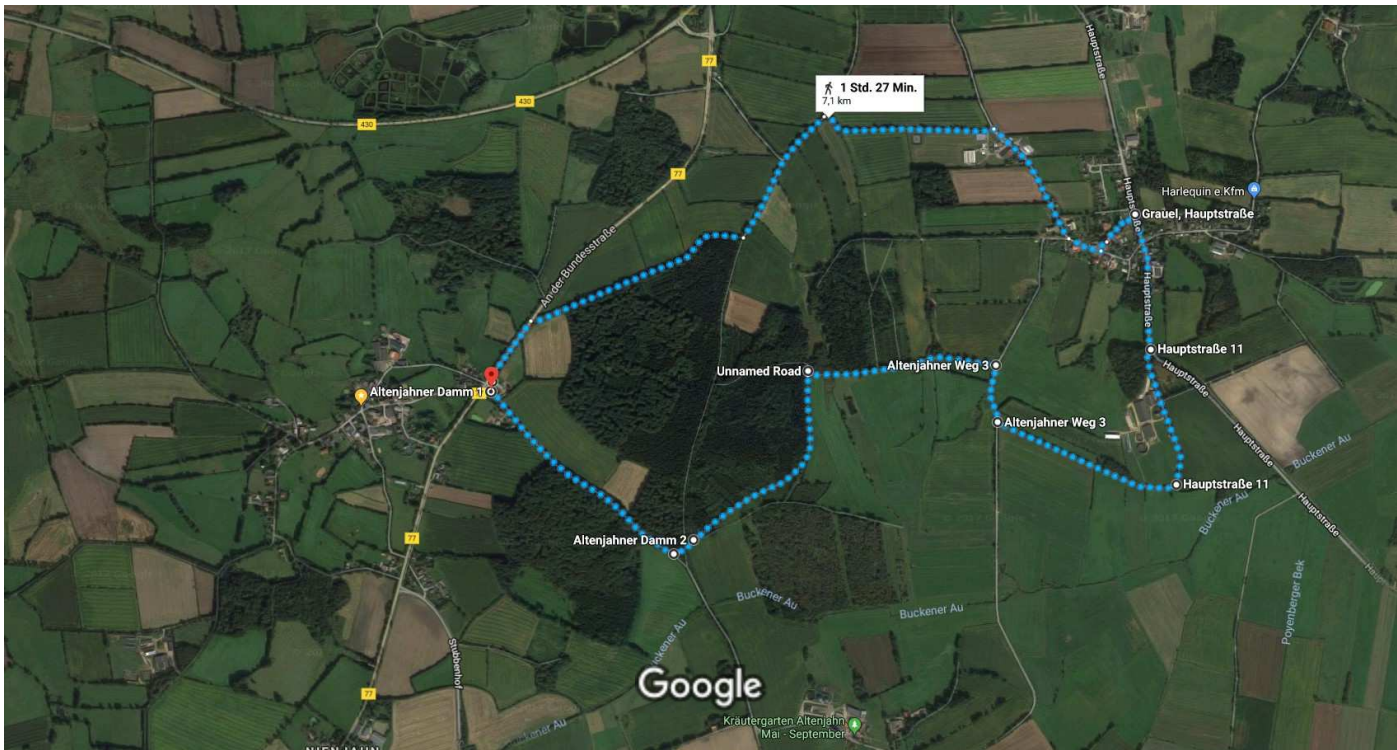

An der Bundesstraße 1, 24594 Jahrsdorf Zu Fuß 7,1 km, 1 Std. 27 Min.
nach Altenjahner Damm 1, 24594 Jahrsdorf

Bilder © 2018 Google, Kartendaten © 2018 GeoBasis-DE/BKG (©2009), Google 200 m

über Achterlang

1 Std. 27 Min.

7,1 km

58 m · 56 m

58 m

18 m