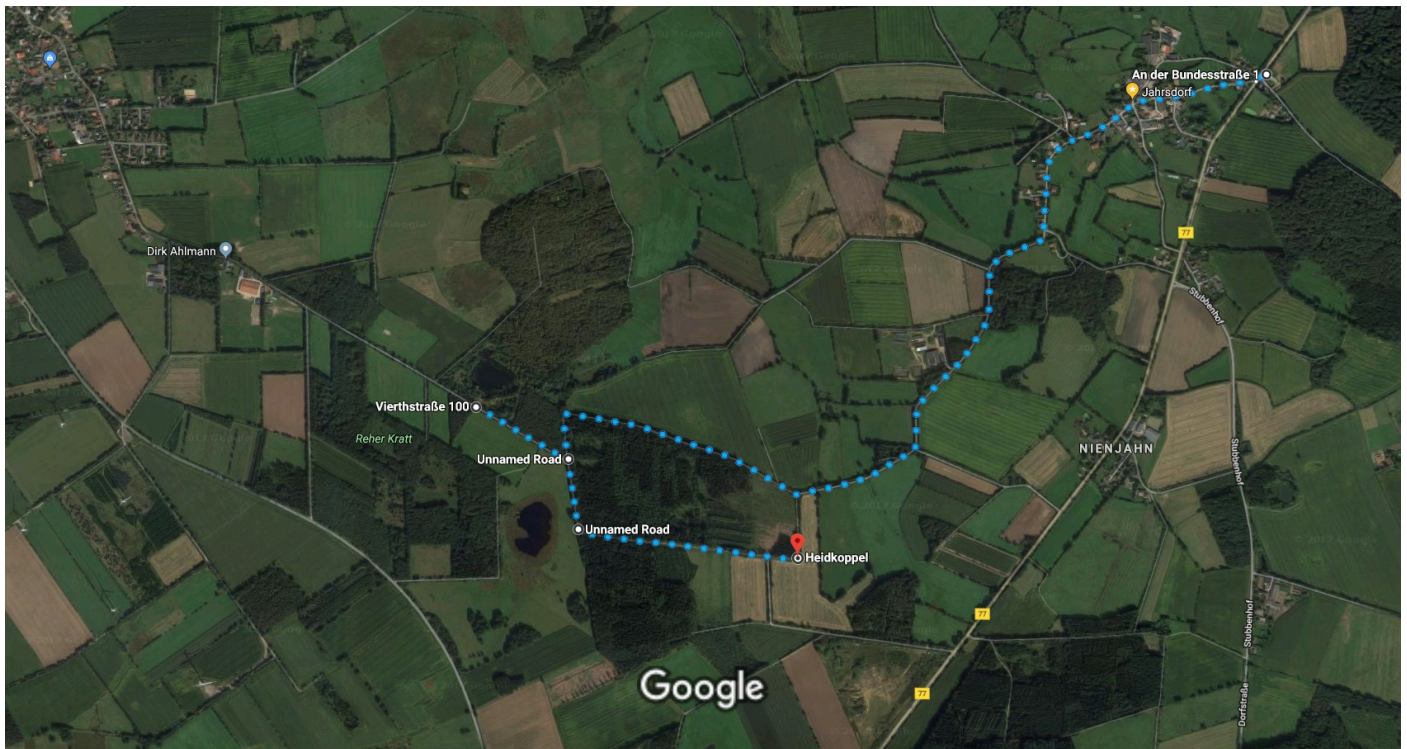

Google Maps

An der Bundesstraße 1, 24594 Jahrsdorf nach  
Heidkoppel, 25551 Peissen

Zu Fuß 5,2 km, 1 Std. 3 Min.

Bilder © 2018 Google, Kartendaten © 2018 GeoBasis-DE/BKG (©2009), Google 200 m

über Dorfstraße

1 Std. 3 Min.

5,2 km

Größtenteils flach