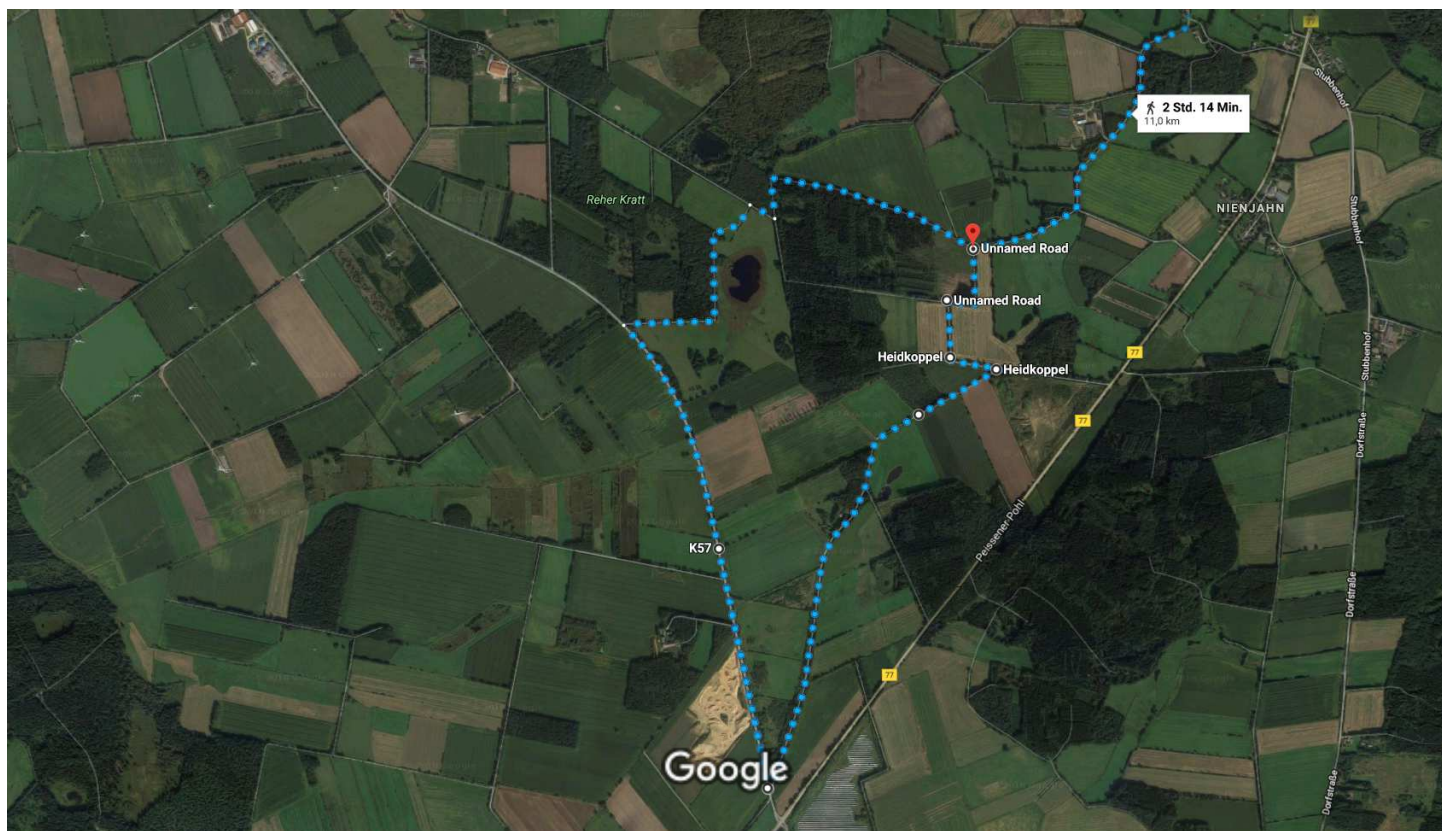

An der Bundesstraße 1 nach Unnamed Road, 24594 Jahrsdorf

Zu Fuß 11,0 km, 2 Std. 14 Min.

Bilder © 2019 Google, Kartendaten © 2019 GeoBasis-DE/BKG (©2009), Google 200 m

über Dorfstraße

2 Std. 14 Min.

11,0 km

Größtenteils flach